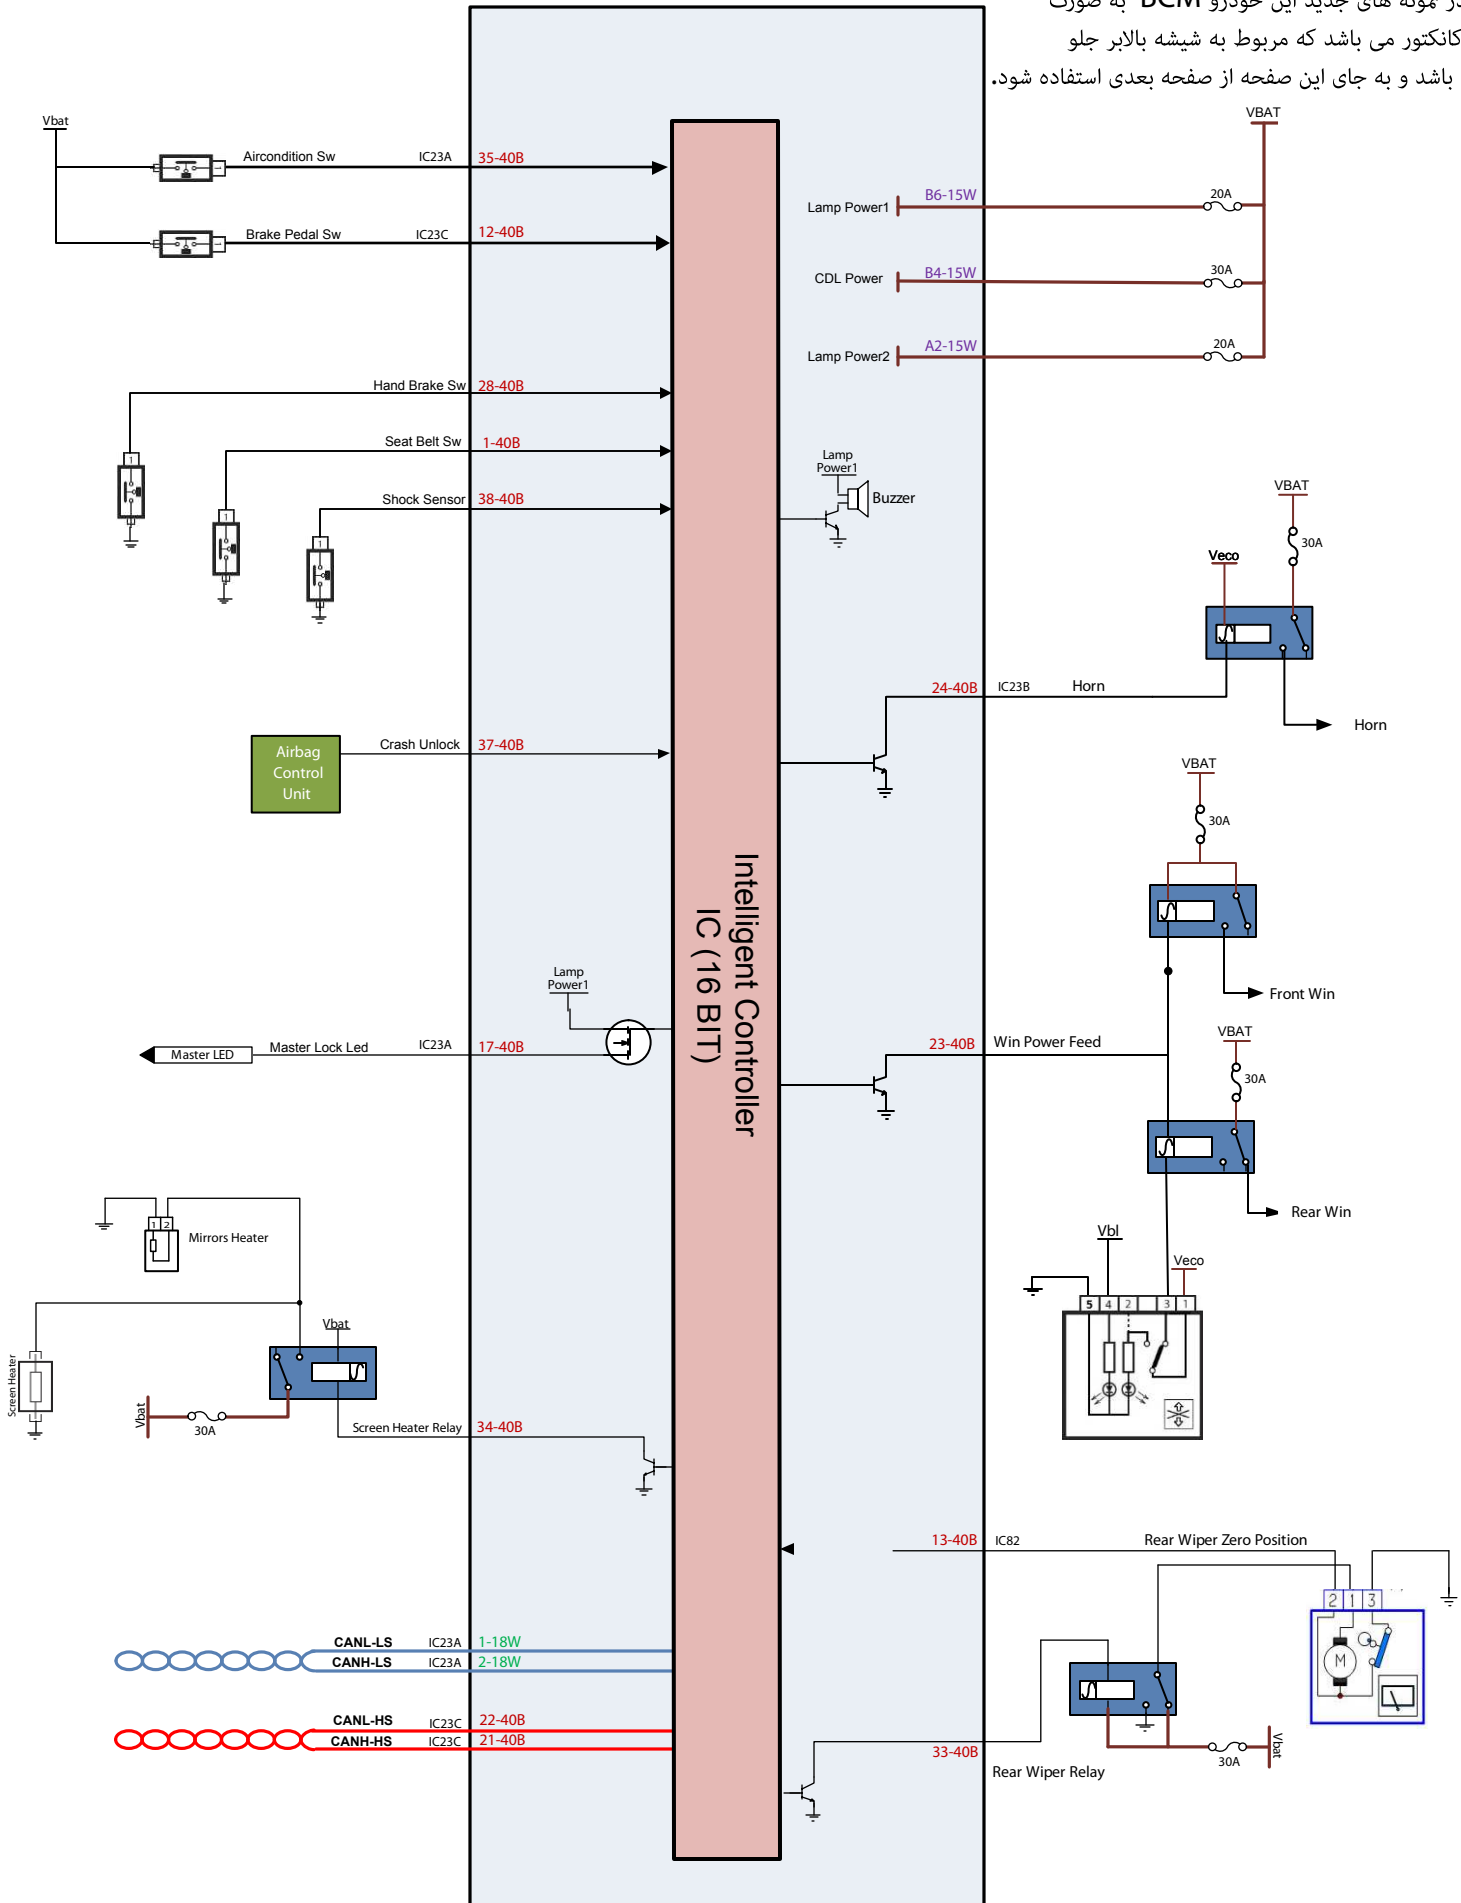

\* در نمونه های جدید این خودرو BCM به صورت 4 کانکتور می باشد که مربوط به شیشه بالا بر جلو می باشد و به جای این صفحه از صفحه بعدی استفاده شود.

Connector 15 Pin White (98315--0010) Connector 40 Pin Black (0-953118-1)  
 Connector 18 Pin White (2-185529-2)

Connector 15 Pin White (98315--0010)    Connector 40 Pin Black (0-953118-1)  
 Connector 15 Pin Black (98315-0001)    Connector 18 Pin White (2-185529-2)