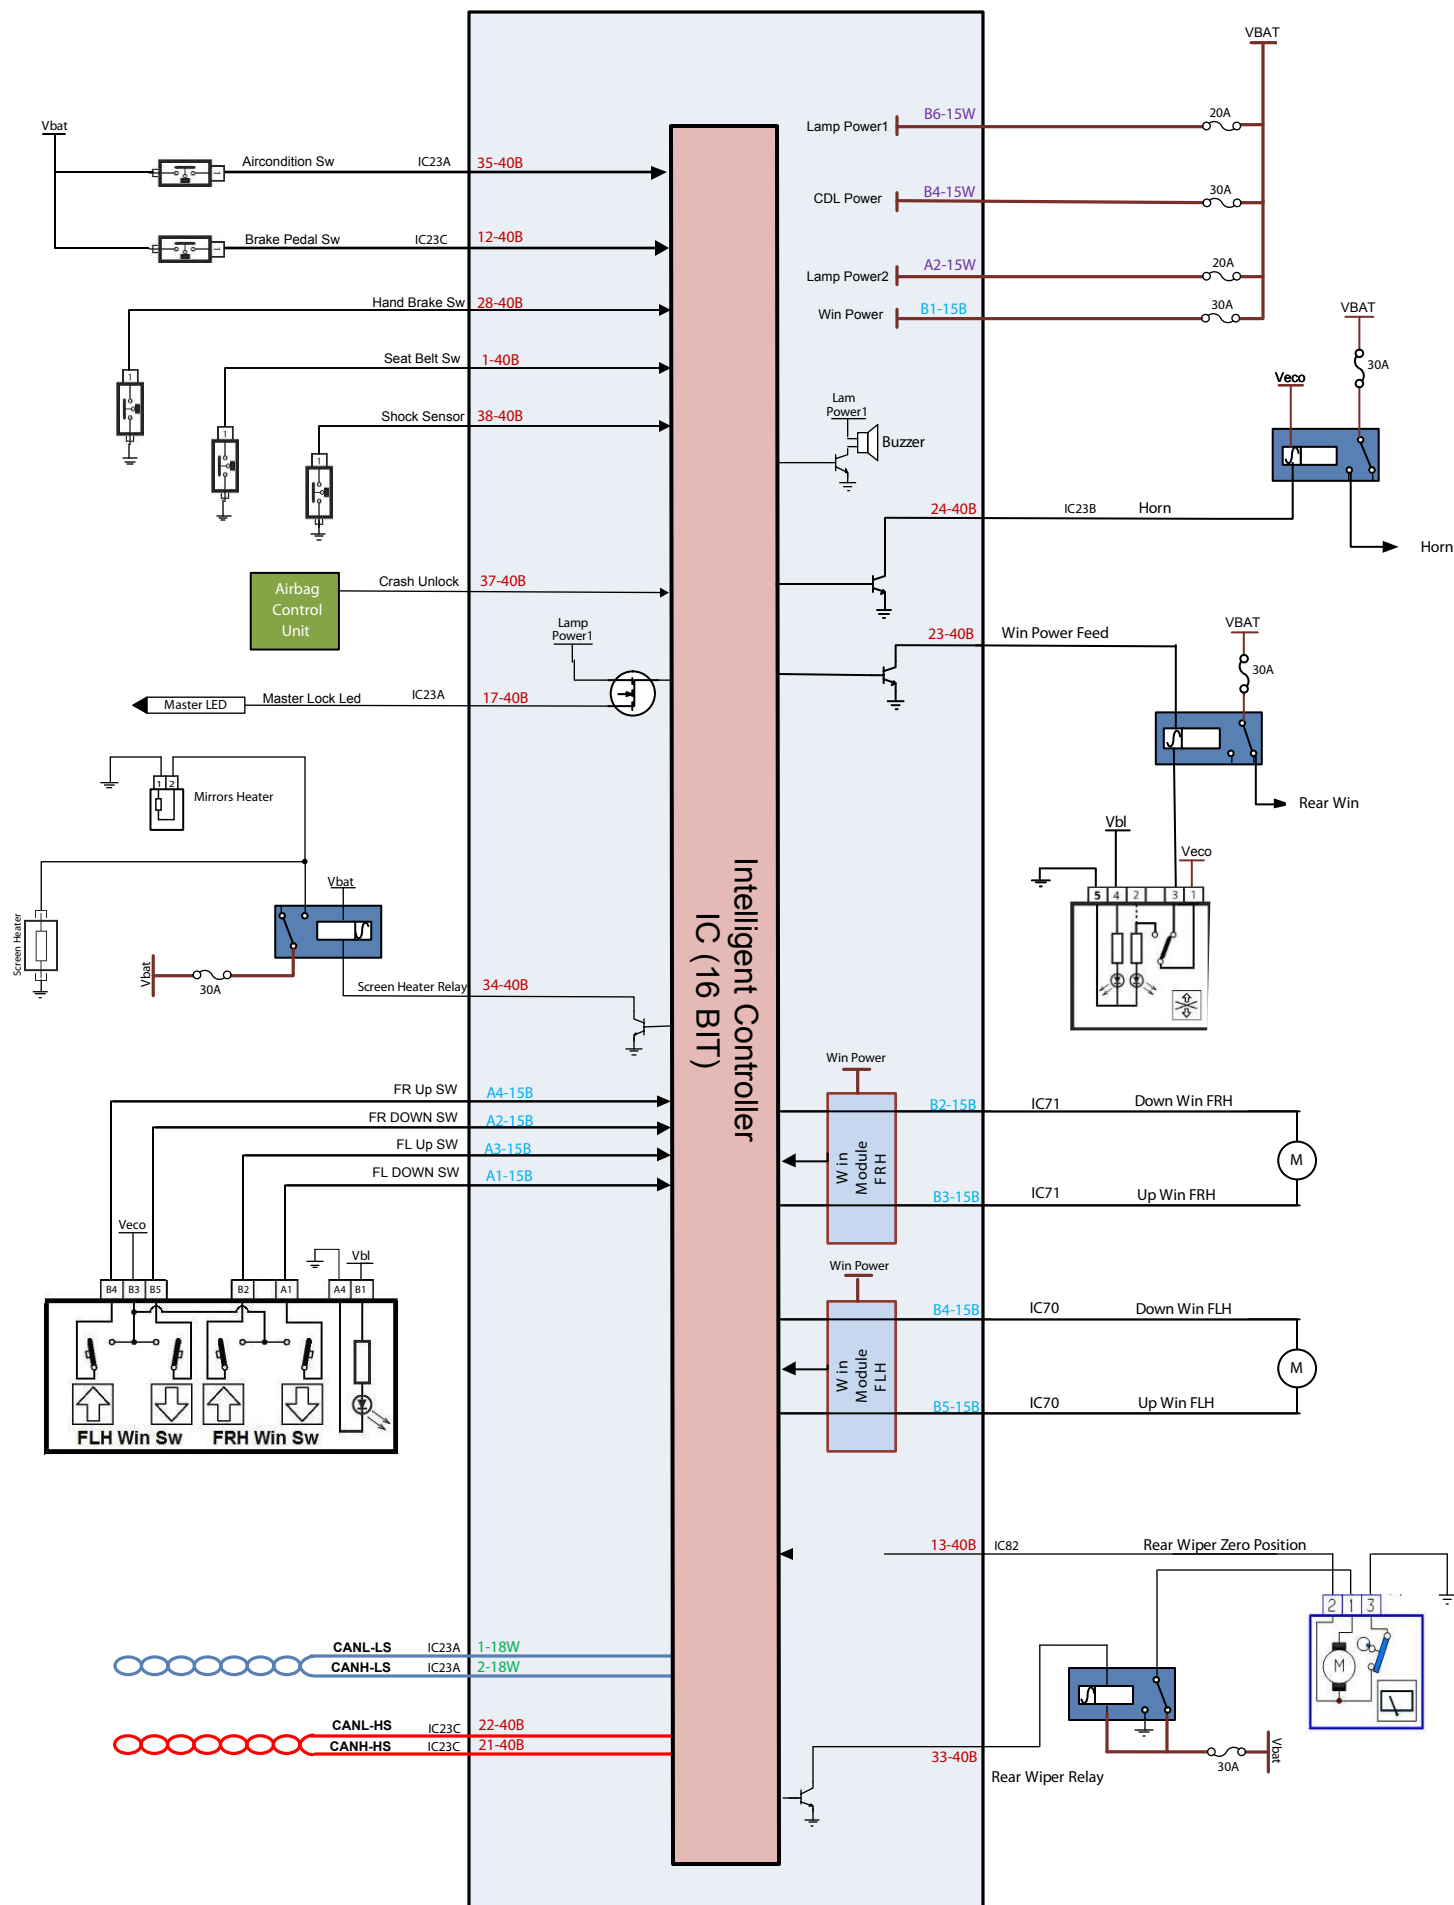

\* در نمونه های جدید این خودرو BCM به صورت 4 کانکتور می باشد که مربوط به شیشه بالا بر جلو می باشد و به جای این صفحه از صفحه بعدی استفاده شود.

Connector 15 Pin White (98315--0010) Connector 40 Pin Black (0-953118-1)  
 Connector 18 Pin White (2-185529-2)

Connector 15 Pin White (98315--0010)    Connector 40 Pin Black (0-953118-1)  
 Connector 15 Pin Black (98315-0001)    Connector 18 Pin White (2-185529-2)